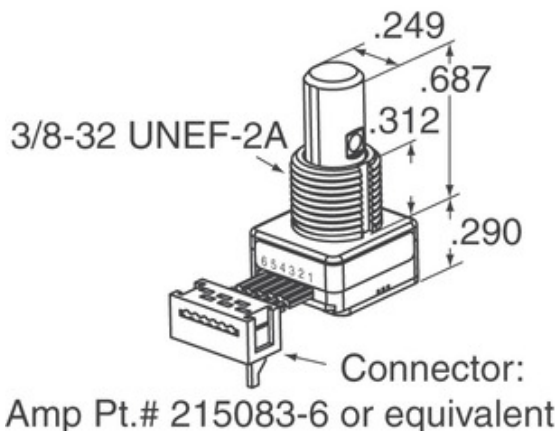

Datasheets:

 62S11-H9-060SH.pdf

бууусу Status

 Коргошун акысыз / RoHS Ылайык

Ship From

Гонг-Конг

Жүк Way

DHL/Fedex/TNT/UPS/EMS

Image өкүлчүлүгү болушу мүмкүн. өнүмдүн чоо-жайын билүү үчүн техникалык карагыла.

62S11-H9-060SH мүнөздөмөлөрү

PART САНЫ	62S11-H9-060SH
ӨНДҮРҮҮЧҮ	Grayhill, Inc.
БАЯНДОО	ROTARY ENCODER OPTICAL 32PPR
КОРГОШУН FREE STATUS / ROHS STATUS	Коргошун акысыз / RoHS Ылайык
МААЛЫМАТ ЖАДЫБАЛЫ	 62S11-H9-060SH.pdf
VOLTAGE - СУНУШ	5V
ТОКТОТУУ STYLE	Cable Leads
КАТАР	62S
АЙЛАНУУ LIFE (CYCLES MIN)	1M
ЫНКЫЛАП КҮНҮНӨ БУУРЧАК	32
OUTPUT ТҮРҮ	Quadrature (Incremental)
БАШКА АТТАР	62S11H9060SH
БАГЫТЫ	Vertical
МОНТАЖДЫК ТҮРҮ	Panel Mount
MOISTURE SENSITIVITY ДАРАЖА (ЖМ)	1 (Unlimited)
MANUFACTURER STANDARD КОРГОШУН УБАКЫТ	8 Weeks
КОРГОШУН FREE STATUS / ROHS STATUS	Lead free / RoHS Compliant
КОДДОГУЧТУ ТҮРҮ	Optical
МУЛКТУ КАМАККА	Yes
ЖАНДЫРУУ-ЖЫЛЫ КУРУЛГАН	Yes
АН- ТҮРҮ	1/4" Dia Flatted End